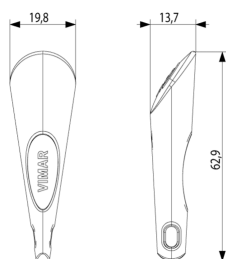

Κοινά εξαρτήματα: By-alarm κλειδί transponder πράσινο

01718.G

Ασφάλεια / By-alarm Plus / Κοινά εξαρτήματα / Εξαρτήματα

By-alarm κλειδί transponder πράσινο

Κλειδί πομποδέκτη για ενεργοποιητή By-alarm, πράσινο

Κατάσταση Προϊόντος

9 - Καταργηθέν

Σχέδια

Διαστάσεις

Πίσω πλευρά

3d σχέδιο

Legal

Η Vimar διατηρεί το δικαίωμα τροποποίησης ανά πάσα στιγμή και χωρίς προειδοποίηση των χαρακτηριστικών των προϊόντων που αναφέρονται. Η εγκατάσταση πρέπει να πραγματοποιείται από εξειδικευμένο προσωπικό σύμφωνα με τους κανονισμούς που διέπουν την εγκατάσταση του ηλεκτρολογικού εξοπλισμού και ισχύουν στη χώρα όπου εγκαθίστανται τα προϊόντα. Για τις συνθήκες χρήσης των πληροφοριών που παρέχονται στο δελτίο προϊόντος, βλ. [Όροι χρήσης](#).