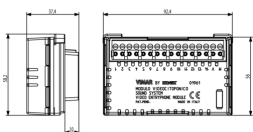

Κατάσταση Προϊόντος

7 - Εκτός καταλόγου

Φύλλα, Εγχειρίδια, Τεκμηρίωση

- [SI - Schemi Installativi ZIS_907.1961B0 \(833 kb\)](#)

Σχέδια

Διαστάσεις

Πίσω πλευρά

3d σχέδιο