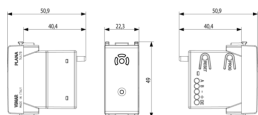

Κατάσταση Προϊόντος

9 - Καταργηθέν

Φύλλα, Εγχειρίδια, Τεκμηρίωση

- Πολυγλωσσικό φύλλο οδηγιών (491 kb)
- Πολυγλωσσικό φύλλο οδηγιών (265 kb)

Σχέδια

Διαστάσεις

Πίσω πλευρά

3d σχέδιο