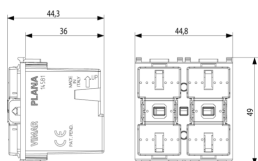

Σχέδια

Διαστάσεις

Πίσω πλευρά

3d σχέδιο

Legal

Η Vimar διατηρεί το δικαίωμα τροποποίησης ανά πάσα στιγμή και χωρίς προειδοποίηση των χαρακτηριστικών των προϊόντων που αναφέρονται. Η εγκατάσταση πρέπει να πραγματοποιείται από εξειδικευμένο προσωπικό σύμφωνα με τους κανονισμούς που διέπουν την εγκατάσταση του ηλεκτρολογικού εξοπλισμού και ισχύουν στη χώρα όπου εγκαθίστανται τα προϊόντα. Για τις συνθήκες χρήσης των πληροφοριών που παρέχονται στο δελτίο προϊόντος, βλ. [Όροι χρήσης](#).