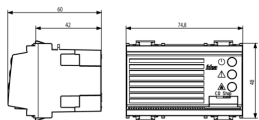

Κατάσταση Προϊόντος

9 - Καταργηθέν

Φύλλα, Εγχειρίδια, Τεκμηρίωση

- [MI - Manuale installatore ZIS_90720422.L \(974 kb\)](#)

Σχέδια

Διαστάσεις

Πίσω πλευρά

3d σχέδιο