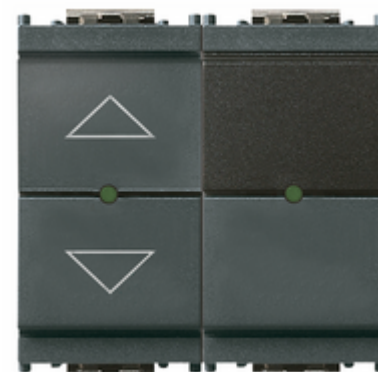

## IDEA: Δέκτης IR 230V για ρολλά, γκρί

16623

Οικιακές σειρές / Παραδοσιακές οικιακές σειρές / IDEA / Μηχανισμοί

### Δέκτης IR 230V για ρολλά, γκρί

Δέκτης υπερύθρων με έξοδο ρελλέ NO 4 A 230 V~ για ρολλά, έλεγχος με ενσωματωμένο μπουτόν, από τηλεκοντρόλ 01849 ή από περισσότερα σημεία με μπουτόν NO, λειτουργία monostable ή bistable, ορατό στο σκότος, τροφοδοσία 230 V~ 50-60 Hz, γκρί - 2 modules

### Σχέδια

Διαστάσεις

Πίσω πλευρά

3d σχέδιο