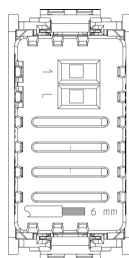

Κατάσταση Προϊόντος

9 - Καταργηθέν

Φύλλα, Εγχειρίδια, Τεκμηρίωση

- Πολυγλωσσικό φύλλο οδηγιών Light (947 kb)
- Πολυγλωσσικό φύλλο οδηγιών Full (1103 kb)

Σχέδια

Διαστάσεις

Πίσω πλευρά

3d σχέδιο