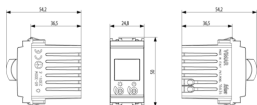

Κατάσταση Προϊόντος

9 - Καταργηθέν

Φύλλα, Εγχειρίδια, Τεκμηρίωση

- Πολυγλωσσικό φύλλο οδηγιών Light (947 kb)
- Πολυγλωσσικό φύλλο οδηγιών Full (1103 kb)

Σχέδια

Διαστάσεις

Πίσω πλευρά

3d σχέδιο