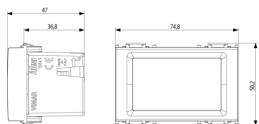

Σχέδια

Διαστάσεις

Πίσω πλευρά

3d σχέδιο

Legal

Η Vimar διατηρεί το δικαίωμα τροποποίησης ανά πάσα στιγμή και χωρίς προειδοποίηση των χαρακτηριστικών των προϊόντων που αναφέρονται. Η εγκατάσταση πρέπει να πραγματοποιείται από εξειδικευμένο προσωπικό σύμφωνα με τους κανονισμούς που διέπουν την εγκατάσταση του ηλεκτρολογικού εξοπλισμού και ισχύουν στη χώρα όπου εγκαθίστανται τα προϊόντα. Για τις συνθήκες χρήσης των πληροφοριών που παρέχονται στο δελτίο προϊόντος, βλ. [Όροι χρήσης](#).