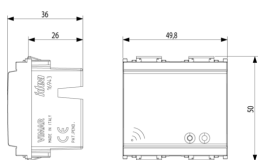

Κατάσταση Προϊόντος

9 - Καταργηθέν

Φύλλα, Εγχειρίδια, Τεκμηρίωση

- [MI - Manuale installatore ZIS_49400093B0 \(2366 kb\)](#)
- [By-me burglar alam-fw Compatibility \(99 kb\)](#)

Σχέδια

Διαστάσεις

Πίσω πλευρά