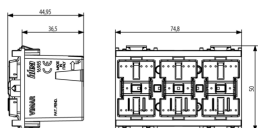

Κατάσταση Προϊόντος

13 - Απαξιωμένο

Φύλλα, Εγχειρίδια, Τεκμηρίωση

- [Πολυγλωσσικό φύλλο οδηγιών \(582 kb\)](#)
- [By-me automation-fw Compatibility \(206 kb\)](#)

Σχέδια

Διαστάσεις

Πίσω πλευρά

3d σχέδιο