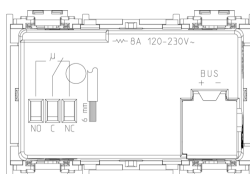

Κατάσταση Προϊόντος

13 - Απαξιωμένο

Φύλλα, Εγχειρίδια, Τεκμηρίωση

- [Πολυγλωσσικό φύλλο οδηγιών \(582 kb\)](#)
- [By-me automation-fw Compatibility \(206 kb\)](#)

Σχέδια

Διαστάσεις

Πίσω πλευρά

3d σχέδιο