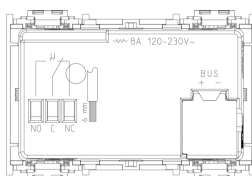

Κατάσταση Προϊόντος

13 - Απαξιωμένο

Φύλλα, Εγχειρίδια, Τεκμηρίωση

- [Πολυγλωσσικό φύλλο οδηγιών \(679 kb\)](#)
- [By-me automation-fw Compatibility \(206 kb\)](#)

Σχέδια

Διαστάσεις

Πίσω πλευρά

3d σχέδιο