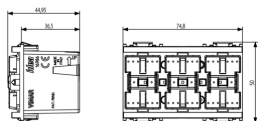

Κατάσταση Προϊόντος

13 - Απαξιωμένο

Φύλλα, Εγχειρίδια, Τεκμηρίωση

- [Πολυγλωσσικό φύλλο οδηγιών \(679 kb\)](#)
- [By-me automation-fw Compatibility \(206 kb\)](#)

Σχέδια

Διαστάσεις

Πίσω πλευρά

3d σχέδιο