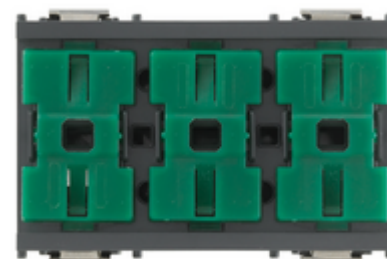

IDEA: Τρία μπουτόν εναλλαγής+ρελλέ

16986

Συστήματα και προϊόντα smart / By-me Plus / IDEA / Μηχανισμοί

Τρία μπουτόν εναλλαγής+ρελλέ

Μηχανισμός εντολής με τρία μπουτόν διπλής λειτουργίας και εκκινήτη με έξοδο ρελλέ μεταγωγής 8 A 120-230 V~, προς συμπλήρωση με ανταλλάξιμα πλήκτρα 1 ή 2 modules, γκρι - 3 modules

Κατάσταση Προϊόντος

13 - Απαξιωμένο

Φύλλα, Εγχειρίδια, Τεκμηρίωση

- [Πολυγλωσσικό φύλλο οδηγιών (679 kb)](#)
- [By-me automation-fw Compatibility (206 kb)](#)