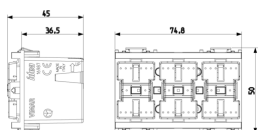

Κατάσταση Προϊόντος

13 - Απαξιωμένο

Φύλλα, Εγχειρίδια, Τεκμηρίωση

- Πολυγλωσσικό φύλλο οδηγιών (644 kb)
- By-me automation-fw Compatibility (206 kb)

Σχέδια

Διαστάσεις

Πίσω πλευρά

3d σχέδιο