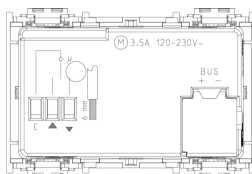

Κατάσταση Προϊόντος

13 - Απαξιωμένο

Φύλλα, Εγχειρίδια, Τεκμηρίωση

- Πολυγλωσσικό φύλλο οδηγιών (644 kb)
- By-me automation-fw Compatibility (206 kb)

Σχέδια

Διαστάσεις

Πίσω πλευρά

3d σχέδιο