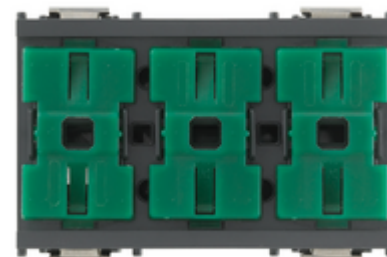

IDEA: Τρία μπουτόν εναλλαγής+εκκ.ρο

16987

Συστήματα και προϊόντα smart / By-me Plus / IDEA / Μηχανισμοί

Τρία μπουτόν εναλλαγής+εκκ.ρο

Μηχανισμός εντολής με τρία μπουτόν διπλής λειτουργίας και εκκινήτη με 1 έξοδο ρελλέ για ρολλά 4 A 120-230 V~, προς συμπλήρωση με ανταλλάξιμα πλήκτρα 1 ή 2 modules, γκρι - 3 modules