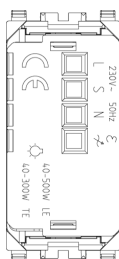

### Φύλλα, Εγχειρίδια, Τεκμηρίωση

- [FI - Foglio istruzioni ZIS\\_49400569A0 \(2910 kb\)](#)
- [Διαγράμματα εγκατάστασης \(2458 kb\)](#)

### Σχέδια

Διαστάσεις

Πίσω πλευρά

3d σχέδιο