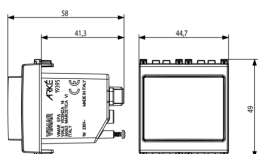

Κατάσταση Προϊόντος

9 - Καταργηθέν

Φύλλα, Εγχειρίδια, Τεκμηρίωση

- [Πολυγλωσσικό φύλλο οδηγιών \(594 kb\)](#)

Βίντεο

- [Arké lives in your time](#)

Σχέδια

Διαστάσεις