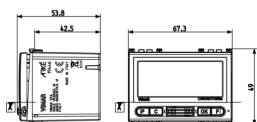

Κατάσταση Προϊόντος

9 - Καταργηθέν

Φύλλα, Εγχειρίδια, Τεκμηρίωση

- [Πολυγλωσσικό Εγχειρίδιο \(2706 kb\)](#)

Βίντεο

- [Arké lives in your time](#)

Σχέδια

Διαστάσεις