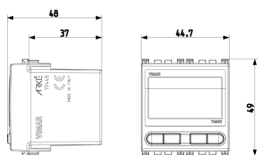

Κατάσταση Προϊόντος

2 - Προϊόν υπό κατάργηση

Φύλλα, Εγχειρίδια, Τεκμηρίωση

- [Πολυγλωσσικό Εγχειρίδιο \(1513 kb\)](#)

Βίντεο

- [Arké lives in your time](#)

Σχέδια

Διαστάσεις