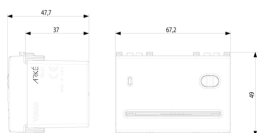

Κατάσταση Προϊόντος

9 - Καταργηθέν

Φύλλα, Εγχειρίδια, Τεκμηρίωση

- [Πολυγλωσσικό Εγχειρίδιο \(28414 kb\)](#)

Βίντεο

- [Arké lives in your time](#)

Σχέδια

Διαστάσεις