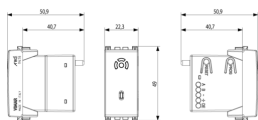

Κατάσταση Προϊόντος

9 - Καταργηθέν

Φύλλα, Εγχειρίδια, Τεκμηρίωση

- Πολυγλωσσικό φύλλο οδηγιών (491 kb)
- Πολυγλωσσικό φύλλο οδηγιών (265 kb)

Βίντεο

- [Arké lives in your time](#)

Σχέδια

Διαστάσεις