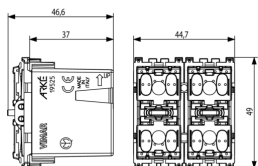

Κατάσταση Προϊόντος

9 - Καταργηθέν

Φύλλα, Εγχειρίδια, Τεκμηρίωση

- Πολυγλωσσικό φύλλο οδηγιών (3068 kb)
- By-me automation-fw Compatibility (206 kb)

Βίντεο

- [Arké lives in your time](#)

Σχέδια

Διαστάσεις