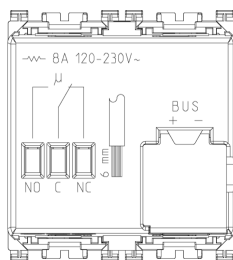

Κατάσταση Προϊόντος

9 - Καταργηθέν

Φύλλα, Εγχειρίδια, Τεκμηρίωση

- Πολυγλωσσικό φύλλο οδηγιών (3068 kb)
- By-me automation-fw Compatibility (206 kb)

Βίντεο

- [Arké lives in your time](#)

Σχέδια

Διαστάσεις