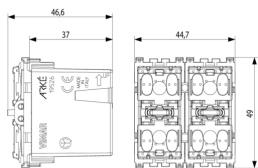

Διαστάσεις

Πίσω πλευρά

3d σχέδιο

Gallery

Legal

Η Vimar διατηρεί το δικαίωμα τροποποίησης ανά πάσα στιγμή και χωρίς προειδοποίηση των χαρακτηριστικών των προϊόντων που αναφέρονται. Η εγκατάσταση πρέπει να πραγματοποιείται από εξειδικευμένο προσωπικό σύμφωνα με τους κανονισμούς που διέπουν την εγκατάσταση του ηλεκτρολογικού εξοπλισμού και ισχύουν στη χώρα όπου εγκαθίστανται τα προϊόντα. Για τις συνθήκες χρήσης των πληροφοριών που παρέχονται στο δελτίο προϊόντος, βλ. [Όροι χρήσης](#).