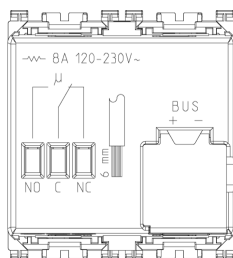

Πίσω πλευρά