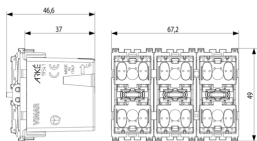

Σχέδια

Διαστάσεις

Πίσω πλευρά

3d σχέδιο

Gallery

Legal

Η Vimar διατηρεί το δικαίωμα τροποποίησης ανά πάσα στιγμή και χωρίς προειδοποίηση των χαρακτηριστικών των προϊόντων που αναφέρονται. Η εγκατάσταση πρέπει να πραγματοποιείται από εξειδικευμένο προσωπικό σύμφωνα με τους κανονισμούς που διέπουν την εγκατάσταση του ηλεκτρολογικού εξοπλισμού και ισχύουν στη χώρα όπου εγκαθίστανται τα προϊόντα. Για τις συνθήκες χρήσης των πληροφοριών που παρέχονται στο δελτίο προϊόντος, βλ. [Όροι χρήσης](#).