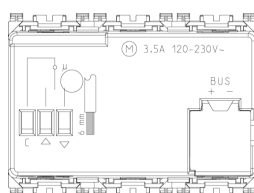

Κατάσταση Προϊόντος

9 - Καταργηθέν

Φύλλα, Εγχειρίδια, Τεκμηρίωση

- Πολυγλωσσικό φύλλο οδηγιών (644 kb)
- By-me automation-fw Compatibility (206 kb)

Βίντεο

- [Arké lives in your time](#)

Σχέδια

Διαστάσεις