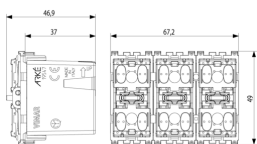

Κατάσταση Προϊόντος

9 - Καταργηθέν

Φύλλα, Εγχειρίδια, Τεκμηρίωση

- Πολυγλωσσικό φύλλο οδηγιών (644 kb)
- By-me automation-fw Compatibility (206 kb)

Βίντεο

- [Arké lives in your time](#)

Σχέδια

Διαστάσεις