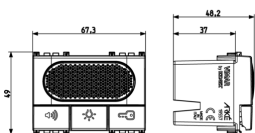

Κατάσταση Προϊόντος

9 - Καταργηθέν

Φύλλα, Εγχειρίδια, Τεκμηρίωση

- [Πολυγλωσσικό Εγχειρίδιο \(6062 kb\)](#)

Βίντεο

- [Arké lives in your time](#)

Σχέδια

Διαστάσεις