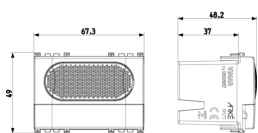

Κατάσταση Προϊόντος

9 - Καταργηθέν

Φύλλα, Εγχειρίδια, Τεκμηρίωση

- [Πολυγλωσσικό Εγχειρίδιο \(4682 kb\)](#)

Βίντεο

- [Arké lives in your time](#)

Σχέδια

Διαστάσεις