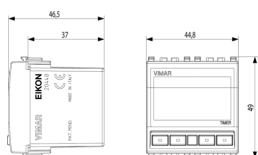

Κατάσταση Προϊόντος

9 - Καταργηθέν

Φύλλα, Εγχειρίδια, Τεκμηρίωση

- [Πολυγλωσσικό Εγχειρίδιο \(1513 kb\)](#)

Σχέδια

Διαστάσεις

Πίσω πλευρά

3d σχέδιο