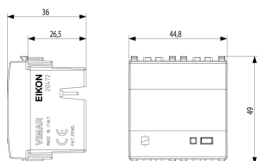

Φύλλα, Εγχειρίδια, Τεκμηρίωση

- [Πολυγλωσσικό Εγχειρίδιο \(29956 kb\)](#)

Σχέδια

Διαστάσεις

Πίσω πλευρά

3d σχέδιο

Legal

Η Vimar διατηρεί το δικαίωμα τροποποίησης ανά πάσα στιγμή και χωρίς προειδοποίηση των χαρακτηριστικών των προϊόντων που αναφέρονται. Η εγκατάσταση πρέπει να πραγματοποιείται από εξειδικευμένο προσωπικό σύμφωνα με τους κανονισμούς που διέπουν την εγκατάσταση του ηλεκτρολογικού εξοπλισμού και ισχύουν στη χώρα όπου εγκαθίστανται τα προϊόντα. Για τις συνθήκες χρήσης των πληροφοριών που παρέχονται στο δελτίο προϊόντος, βλ. [Όροι χρήσης](#).