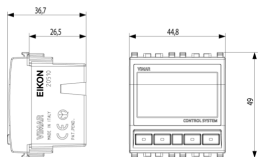

ΕΙΚΟΝ: Κεντρική μονάδα ελέγχου γκρί

20510

Συστήματα και προϊόντα smart / By-me Plus / ΕΙΚΟΝ / Μηχανισμοί

Κεντρική μονάδα ελέγχου γκρί

Κεντρική μονάδα, γκρί - 2 modules

Κατάσταση Προϊόντος

9 - Καταργηθέν

Σχέδια