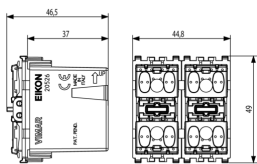

Κατάσταση Προϊόντος

9 - Καταργηθέν

Φύλλα, Εγχειρίδια, Τεκμηρίωση

- [Πολυγλωσσικό φύλλο οδηγιών \(3177 kb\)](#)
- [By-me automation-fw Compatibility \(206 kb\)](#)

Βίντεο

- [Διαμόρφωση κιτ φώτων](#)

Σχέδια

Διαστάσεις