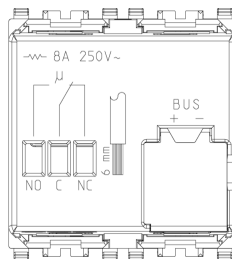

Κατάσταση Προϊόντος

9 - Καταργηθέν

Φύλλα, Εγχειρίδια, Τεκμηρίωση

- [Πολυγλωσσικό φύλλο οδηγιών \(3177 kb\)](#)
- [By-me automation-fw Compatibility \(206 kb\)](#)

Βίντεο

- [Διαμόρφωση κιτ φώτων](#)

Σχέδια

Διαστάσεις