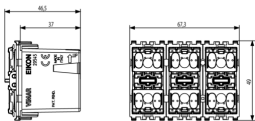

Κατάσταση Προϊόντος

9 - Καταργηθέν

Φύλλα, Εγχειρίδια, Τεκμηρίωση

- [Πολυγλωσσικό φύλλο οδηγιών \(582 kb\)](#)
- [By-me automation-fw Compatibility \(206 kb\)](#)

Σχέδια

Διαστάσεις

Πίσω πλευρά

3d σχέδιο