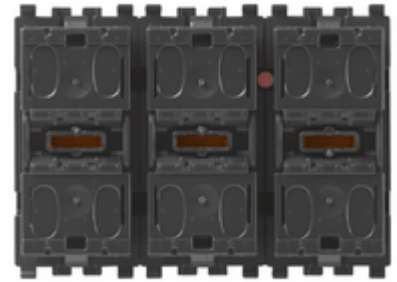

EIKON: Τρία μπουτόν απλά + ρελλέ

20545

Συστήματα και προϊόντα smart / By-me Plus / EIKON / Μηχανισμοί

Τρία μπουτόν απλά + ρελλέ

Μηχανισμός εντολής με τρία μπουτόν απλά και εκκινητή με έξοδο ρελλέ μεταγωγής 8 A 120-230 V~, προς συμπλήρωση με ανταλλάξιμα πλήκτρα 1 ή 2 modules - 3 modules

Κατάσταση Προϊόντος

9 - Καταργηθέν

Φύλλα, Εγχειρίδια, Τεκμηρίωση

- [Πολυγλωσσικό φύλλο οδηγιών (582 kb)](#)
- [By-me automation-fw Compatibility (206 kb)](#)