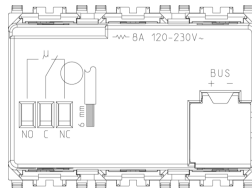

Κατάσταση Προϊόντος

9 - Καταργηθέν

Φύλλα, Εγχειρίδια, Τεκμηρίωση

- [Πολυγλωσσικό φύλλο οδηγιών \(582 kb\)](#)
- [By-me automation-fw Compatibility \(206 kb\)](#)

Σχέδια

Διαστάσεις

Πίσω πλευρά

3d σχέδιο