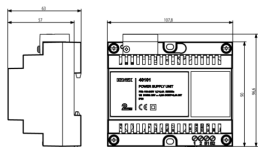

Σχέδια

Διαστάσεις