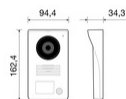

Gallery

Legal

Η Vimar διατηρεί το δικαίωμα τροποποίησης ανά πάσα στιγμή και χωρίς προειδοποίηση των χαρακτηριστικών των προϊόντων που αναφέρονται. Η εγκατάσταση πρέπει να πραγματοποιείται από εξειδικευμένο προσωπικό σύμφωνα με τους κανονισμούς που διέπουν την εγκατάσταση του ηλεκτρολογικού εξοπλισμού και ισχύουν στη χώρα όπου εγκαθίστανται τα προϊόντα. Για τις συνθήκες χρήσης των πληροφοριών που παρέχονται στο δελτίο προϊόντος, βλ. [Condizioni di utilizzo](#).