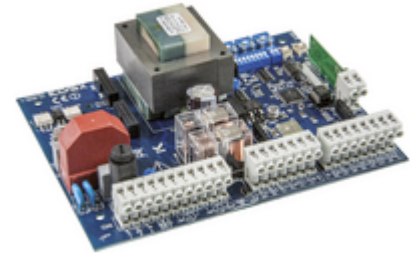

Ανταλλακτικά: Πλακέτα ελέγχ. 230V εκκινήτων ΕΚΚΟ/HIDDY

RS11

Ασφάλεια / Αυτοματισμοί ELVOX / Ανταλλακτικά / Ανοιγόμενες πόρτες

Πλακέτα ελέγχ. 230V εκκινήτων ΕΚΚΟ/HIDDY

Ηλεκτρονική πλακέτα ελέγχου με dip και trimmer και ενσωματωμένο ασύρματο δέκτη 433 MHz για αυτοματισμούς ανοιγόμενης πόρτας 230 V~ για εκκινήτες ΕΚΚΟ και HIDDY