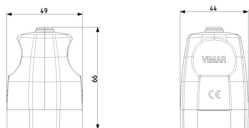

Σχέδια

Διαστάσεις