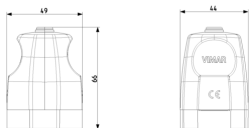

Κατάσταση Προϊόντος

3 - Προϊόν διαχειριζόμεν

Ελάχιστη ποσότητα παραγγελίας

50 NR

Μπορεί να σας ενδιαφέρει επίσης

00225.B - Φίς θηλ. 2P+E 16A
univer. ευθείας λευ

Σχέδια

Διαστάσεις