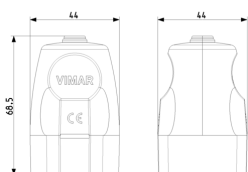

Φίς σούκο θηλυκό ΑΣΦΑΛΕΙΑΣ 2P+E 16 A 250 V~ standard Γερμανίας, ευθείας εξόδου, μαύρο

Κατάσταση Προϊόντος

3 - Προϊόν διαχειριζόμενο

Ελάχιστη ποσότητα παραγγελίας

50 NR

Μπορεί να σας ενδιαφέρει επίσης

00250.B - Φίς θηλ. 2P+E 16A
Γερμανίας ευθεί

Σχέδια

Διαστάσεις

Πίσω πλευρά

3d σχέδιο

Τεχνικά δεδομένα

- **Class group:** Domestic switching devices
- **Class:** Coupler with protective contact
- **Material:** Plastic
- **Material quality:** Thermoplastic
- **Halogen free:** Yes
- **Degree of protection (IP):** IP20
- **Insert direction:** Straight

- **Connection system:** Screwed terminal
- **Suitable for protective contact pin:** Yes
- **Colour:** Black
- **RAL-number:** 0
- **Number of poles:** 2
- **Nominal voltage:** 250 V
- **Nominal current:** 16 A

Κωδικός 8007352066267
Ποσότητα 50 NR
Διαστ. 28,5x27x17 [cm]
Βάρος 2.923 [g]

Legal

Η Vimar διατηρεί το δικαίωμα τροποποίησης ανά πάσα στιγμή και χωρίς προειδοποίηση των χαρακτηριστικών των προϊόντων που αναφέρονται. Η εγκατάσταση πρέπει να πραγματοποιείται από εξειδικευμένο προσωπικό σύμφωνα με τους κανονισμούς που διέπουν την εγκατάσταση του ηλεκτρολογικού εξοπλισμού και ισχύουν στη χώρα όπου εγκαθίστανται τα προϊόντα. Για τις συνθήκες χρήσης των πληροφοριών που παρέχονται στο δελτίο προϊόντος, βλ. [Όροι χρήσης](#).