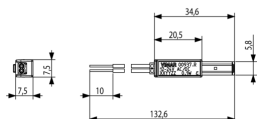

Σχέδια

Διαστάσεις

Πίσω πλευρά

3d σχέδιο