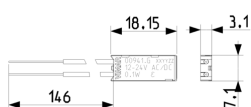

Ελάχιστη ποσότητα παραγγελίας

50 NR

Σχέδια

Διαστάσεις

3d σχέδιο

Τεχνικά δεδομένα

- **Class group:** Domestic switching devices
- **Class:** Illumination insert for domestic switching devices
- **Application:** Switch/push button
- **Lamp type:** LED
- **With light source:** Yes
- **Colour light source:** Green
- **Lamp holder:** Other
- **Nominal voltage:** 12,00 - 24,00 V
- **Nominal electricity consumption:** 830,00 mA

Συσκευασίες

8 007352681538

Κωδικός 8007352681538
Ποσότητα 1 NR
Διαστ. 0,7x15x0,7 [cm]
Βάρος 1,1 [g]

8 007352681545

Κωδικός 8007352681545
Ποσότητα 50 NR
Διαστ. 13,9x11,9x7,4 [cm]
Βάρος 94 [g]

8 007352747005

Κωδικός 8007352747005
Ποσότητα 1.000 NR
Διαστ. 38,5x29,5x25 [cm]
Βάρος 1.100 [g]

Legal

Η Vimar διατηρεί το δικαίωμα τροποποίησης ανά πάσα στιγμή και χωρίς προειδοποίηση των χαρακτηριστικών των προϊόντων που αναφέρονται. Η εγκατάσταση πρέπει να πραγματοποιείται από εξειδικευμένο προσωπικό σύμφωνα με τους κανονισμούς που διέπουν την εγκατάσταση του ηλεκτρολογικού εξοπλισμού και ισχύουν στη χώρα όπου εγκαθίστανται τα προϊόντα. Για τις συνθήκες χρήσης των πληροφοριών που παρέχονται στο δελτίο προϊόντος, βλ. [Όροι χρήσης](#).