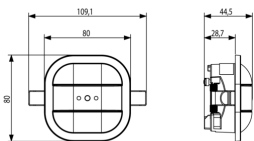

Λογισμικό

- [DB_ComandoSupervisione_KNX_REL-01.17_20230117.zip](#)

Σχέδια

Διαστάσεις

Πίσω πλευρά

3d σχέδιο

Gallery

Τεχνικά δεδομένα

Εμπορικά σήματα

- 00. Σήμανση CE - ΕΕ
- 27. KNX ([download](#))
- 37. Σήμανση - Μαρόκο
- 43. UKCA - Μεγάλη Βρετανία
- 99. Οδηγία AHHE ([download](#))

Συσκευασίες

8 007352 556508

Κωδικός 8007352556508
Ποσότητα 1 NR
Διαστ. 12x9,4x6 [cm]
Βάρος 126,8 [g]