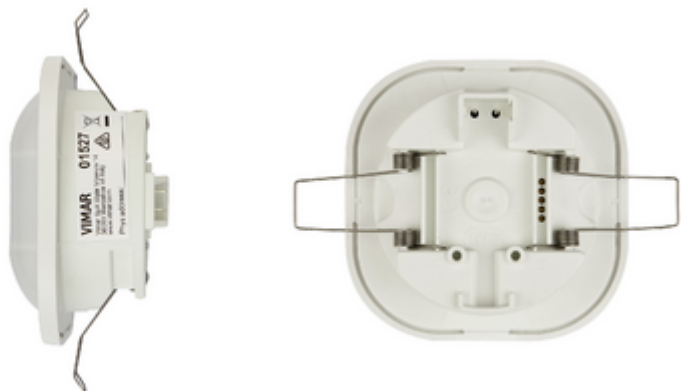

Εξαρτήματα τοίχου: KNX presence detector

01527

Συστήματα και προϊόντα smart / KNX / Εξαρτήματα τοίχου / Μη αρθρωτά εξαρτήματα

KNX presence detector

Ανιχνευτής με αισθητήρα παρουσίας με υπέρυθρες 360° για ενεργοποίηση ON/OFF και συνεχή ρύθμιση του φωτισμού, της θέρμανσης, του κλιματισμού, του εξαερισμού ανάλογα με τη φωτεινότητα ή/και την κίνηση, με ρυθμιζόμενο εύρος φωτεινότητας 1 – 1000 Lux, βάσει του προτύπου KNX, εγκατάσταση σε οροφή, διαστάσεις 80x80x45 mm

Λογισμικό

- [DB_ComandoSupervisione_KNX_REL-01.17_20230117.zip](#)

Σχέδια

Διαστάσεις

Πίσω πλευρά

3d σχέδιο

Gallery

Τεχνικά δεδομένα

- **Class group:** Installation bus systems
- **Class:** Movement sensor for bus system
- **Bus system KNX:** Yes
- **Bus system KNX-RF (Radio Frequent):** No
- **Bus system radio frequent:** No
- **Bus system LON:** No
- **Bus system Powernet:** No
- **Radio frequent bidirectional:** No
- **Model:** Other
- **Mounting method:** Surface mounted
- **Material:** Plastic
- **Material quality:** Thermoplastic
- **Surface protection:** Untreated
- **Surface finishing:** Matt
- **Colour:** White
- **RAL-number (similar):** 9016
- **Transparent:** No
- **With bus connection:** Yes
- **Operation mode switch:** No
- **Staircase light controller:** No
- **Response value luminosity adjustable:** Yes
- **Teach-function for response value luminosity:** No
- **Switch-off delay self-learning:** Yes
- **Optimum mounting height:** 2,50 m
- **Max. reach sideways:** 10,50 m
- **Detection angle vertical:** 0 - 10