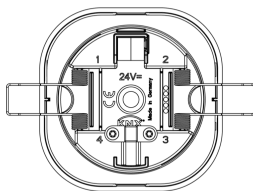

Λογισμικό

- [DB_ComandoSupervisione_KNX_REL-01.17_20230117.zip](#)

Σχέδια

Διαστάσεις

Πίσω πλευρά

3d σχέδιο

Gallery

Τεχνικά δεδομένα