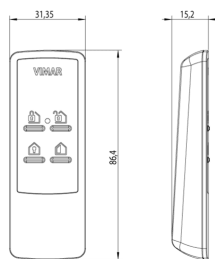

Κατάσταση Προϊόντος

2 - Προϊόν υπό κατάργηση

Ελάχιστη ποσότητα παραγγελίας

1 NR

Φύλλα, Εγχειρίδια, Τεκμηρίωση

- [Anweisungsblatt \(246 kb\)](#)
- [Πολυγλωσσικό φύλλο οδηγιών \(429 kb\)](#)

Σχέδια

Διαστάσεις

- **Engaging indication:** No
- **Radio system:** Yes
- **Degree of protection (IP):** IP20
- **Material:** Plastic
- **Height:** 864.000,00 mm

Εμπορικά σήματα

- 00. Σήμανση CE - ΕΕ
- 37. Σήμανση - Μαρόκο

- 99. Οδηγία ΑΗΗΕ ([download](#))

Συσκευασίες

8 0 0 7 3 5 2 5 4 8 7 9 4

Κωδικός 8007352548794
Ποσότητα 1 NR
Διαστ. 14,2x6,7x5,9 [cm]
Βάρος 70,6 [g]

Legal

Η Vimar διατηρεί το δικαίωμα τροποποίησης ανά πάσα στιγμή και χωρίς προειδοποίηση των χαρακτηριστικών των προϊόντων που αναφέρονται. Η εγκατάσταση πρέπει να πραγματοποιείται από εξειδικευμένο προσωπικό σύμφωνα με τους κανονισμούς που διέπουν την εγκατάσταση του ηλεκτρολογικού εξοπλισμού και ισχύουν στη χώρα όπου εγκαθίστανται τα προϊόντα. Για τις συνθήκες χρήσης των πληροφοριών που παρέχονται στο δελτίο προϊόντος, βλ. [Όροι χρήσης](#).