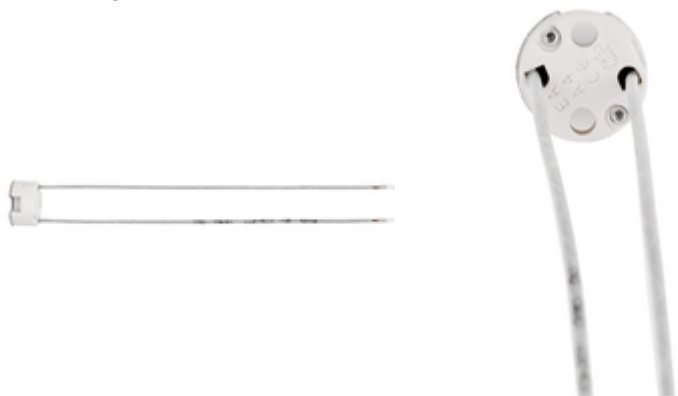

Ντουί: Λυχνιολαβή 4,5A 24V λυχνιών αλογό

02370

Εγκατάσταση φις και πριζών / Εξαρτήματα φωτισμού / Ντουί / Ντουί για αλογόνου

Λυχνιολαβή 4,5A 24V λυχνιών αλογό

Λυχνιολαβή 4,5 A 24 V για λυχνίες αλογόνου με στήριξη G4 - G5.3 - GX5.3 - G6.35 - GY6.35 - 140 mm καλώδιο teflon 0,75 mm². Μέγιστη θερμοκρασία συνεχούς θερμοκρασίας της λυχνιολαβής 300 °C, του καλωδίου 180 °C.

Οπές στήριξης διαμ. 3 αξονικής απόστασης 11,5 mm, σώματος διαμ. 17 mm

Κατάσταση Προϊόντος

3 - Προϊόν διαχειριζόμεν

Ελάχιστη ποσότητα παραγγελίας

100 NR

Σχέδια

Διαστάσεις

3d σχέδιο

Gallery

Τεχνικά δεδομένα

- **Class group:** Accessories for lighting
- **Class:** Lamp holder
- **Model:** Plug-in lamp holder
- **Material:** Other
- **Colour:** White
- **Lamp holder:** GX5.3
- **With starter insertion:** No
- **Type of fastening:** Screw mounting
- **Nipple thread:** None