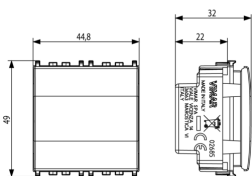

### Σχέδια

Διαστάσεις

Πίσω πλευρά

3d σχέδιο

**Ποσότητα** 10 NR

**Διαστ.** 26,9x11,6x4,9 [cm]

**Βάρος** 316,8 [g]