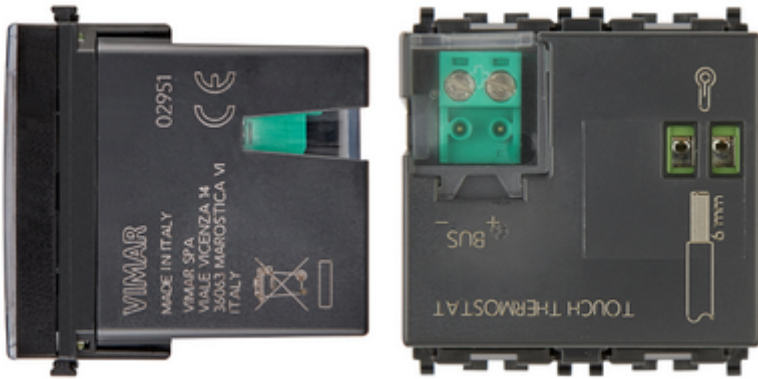

- Εμφάνιση και διαχείριση υγρασίας περιβάλλοντος
- Ακόμη και για τη διαχείριση επιδαπέδιων εγκαταστάσεων, απλών και δύο επιπέδων, τόσο για θέρμανση όσο και για ψύξη
- Χωρητική οθόνη αφής υψηλής ανταπόκρισης
- Λειτουργία ecometer: για να είστε καλύτερα ενημερωμένοι σχετικά με την κατανάλωση
- Συμβατότητα με τις σειρές Eikon, Arké και Plana, ο σχεδιασμός reflex με γυάλινο εφέ διατίθεται σε τρία χρώματα

Βίντεο

- Climaenergy EasyTool Professional
- Climaenergy 21509
- Climate control

Σχέδια

Διαστάσεις

Πίσω πλευρά

3d σχέδιο

Gallery

Τεχνικά δεδομένα

- **Class group:** Installation bus systems
- **Class:** Room temperature controller for bus system
- **Bus system KNX:** No
- **Bus system KNX-RF (Radio Frequent):** No
- **Bus system radio frequent:** No
- **Bus system LON:** No
- **Bus system Powernet:** No
- **Other bus systems:** Other
- **Radio frequent bidirectional:** No
- **Assembly arrangement:** Basic element
- **Mounting method:** Flush-mounted
- **With local operation:** Yes
- **With anti-theft/dismantling protection:** No
- **With LED indication:** No
- **With display:** Yes
- **Material:** Plastic
- **Material quality:** Other
- **Surface finishing:** Glossy
- **Colour:** Black
- **RAL-number (similar):** 9004
- **Transparent:** No
- **Manual set point setting:** Yes
- **Presence button:** No
- **Parallel-service possible:** No
- **Degree of protection (IP):** IP40
- **With bus connection:** Yes
- **Class of the temperature control:** V