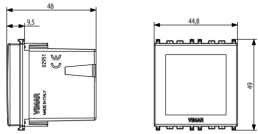

Φύλλα, Εγχειρίδια, Τεκμηρίωση

- Σύντομος οδηγός (1499 kb)
- Πολυγλωσσικό φύλλο οδηγιών (225 kb)
- By-me automation-fw Compatibility (206 kb)

Βίντεο

- Climaenergy EasyTool Professional
- Climaenergy 21509
- Climate control

Σχέδια

Διαστάσεις