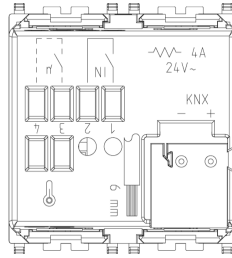

Λογισμικό

- [DB_Termostato_KNX_REL-01.18_20221104.zip](#)

Σχέδια

Διαστάσεις

Πίσω πλευρά

3d σχέδιο

Gallery

Τεχνικά δεδομένα

- **Class group:** Installation bus systems
- **Class:** Room temperature controller for bus system
- **Bus system KNX:** Yes
- **Bus system KNX-RF (Radio Frequent):** No
- **Bus system radio frequent:** No
- **Bus system LON:** No
- **Bus system Powernet:** No
- **Other bus systems:** None
- **Radio frequent bidirectional:** No
- **Assembly arrangement:** Basic element
- **Mounting method:** Flush-mounted
- **With local operation:** Yes
- **With anti-theft/dismantling protection:** No
- **With LED indication:** No
- **With display:** Yes
- **Material:** Plastic
- **Material quality:** Other
- **Surface protection:** Untreated
- **Surface finishing:** Glossy
- **Colour:** Black
- **RAL-number (similar):** 9004
- **Transparent:** No
- **Manual set point setting:** Yes
- **Presence button:** No
- **Parallel-service possible:** No
- **Degree of protection (IP):** IP40
- **With bus connection:** Yes

8 007352512429

Κωδικός 8007352512429
Ποσότητα 1 NR
Διαστ. 11,2x9,6x9,8 [cm]
Βάρος 142,4 [g]

8 007352671195

Κωδικός 8007352671195
Ποσότητα 18 NR
Διαστ. 37,5x30x21 [cm]
Βάρος 1.736 [g]

Legal

Η Vimar διατηρεί το δικαίωμα τροποποίησης ανά πάσα στιγμή και χωρίς προειδοποίηση των χαρακτηριστικών των προϊόντων που αναφέρονται. Η εγκατάσταση πρέπει να πραγματοποιείται από εξειδικευμένο προσωπικό σύμφωνα με τους κανονισμούς που διέπουν την εγκατάσταση του ηλεκτρολογικού εξοπλισμού και ισχύουν στη χώρα όπου εγκαθίστανται τα προϊόντα. Για τις συνθήκες χρήσης των πληροφοριών που παρέχονται στο δελτίο προϊόντος, βλ. [Όροι χρήσης](#).