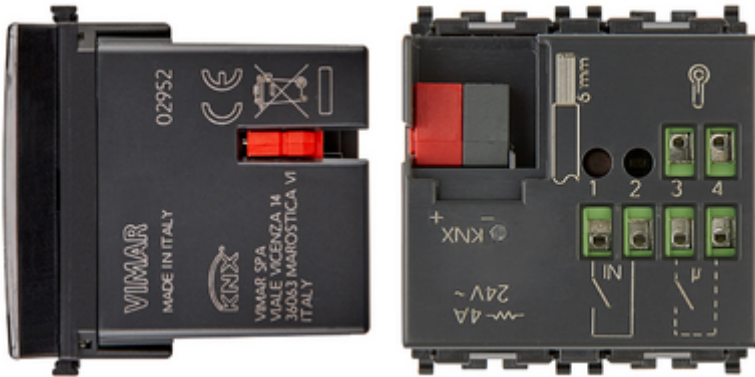

Κοινά εξαρτήματα: Θερμοστάτης αφής KNX 2M μαύρο

02952

Συστήματα και προϊόντα smart / KNX / Κοινά εξαρτήματα / Μηχανισμοί

Θερμοστάτης αφής KNX 2M μαύρο

Ηλεκτρονικός θερμοστάτης αφής για τον έλεγχο της θερμοκρασίας περιβάλλοντος 2 ανεξάρτητων ζωνών (θέρμανση και κλιματισμός), βάσει του προτύπου οικιακού αυτοματισμού KNX, μηχανισμός ελέγχου θερμοκρασίας κατηγορίας I (συνεισφορά 1%) στη λειτουργία ON/OFF, κατηγορίας IV (συνεισφορά 2%) στη λειτουργία PID, 1 έξοδος ρελέ NO 4 A 24 V~, 1 είσοδος για ηλεκτρονικό αισθητήρα θερμοκρασίας ή ενσύρματο αισθητήρα θερμοκρασίας, 1 προγραμματιζόμενη ψηφιακή είσοδος, οπίσθιος φωτισμός led RGB, δυνατότητα διασύνδεσης με εκκινητή με μη ψηφιακές, αναλογικές εξόδους KNX για τη δημιουργία ενός θερμοστάτη περιβάλλοντος μεταβλητής λειτουργίας κατηγορίας V (συνεισφορά 3%), συμπληρώνεται με πλαίσια Eikon, Arké ή Plana, μαύρο χρώμα - 2 μονάδες

Λογισμικό

- [DB_Termostato_KNX_REL-01.18_20221104.zip](#)

Σχέδια

Διαστάσεις

Πίσω πλευρά

3d σχέδιο

Gallery

Τεχνικά δεδομένα

- **Class group:** Installation bus systems
- **Class:** Room temperature controller for bus system
- **Bus system KNX:** Yes
- **Bus system KNX-RF (Radio Frequent):** No
- **Bus system radio frequent:** No
- **Bus system LON:** No
- **Bus system Powernet:** No
- **Other bus systems:** None
- **Radio frequent bidirectional:** No
- **Assembly arrangement:** Basic element
- **Mounting method:** Flush-mounted
- **With local operation:** Yes
- **With anti-theft/dismantling protection:** No
- **With LED indication:** No
- **With display:** Yes
- **Material:** Plastic
- **Material quality:** Other
- **Surface protection:** Untreated
- **Surface finishing:** Glossy
- **Colour:** Black
- **RAL-number (similar):** 9004
- **Transparent:** No
- **Manual set point setting:** Yes
- **Presence button:** No
- **Parallel-service possible:** No
- **Degree of protection (IP):** IP40
- **With bus connection:** Yes