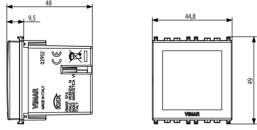

Σχέδια

Διαστάσεις