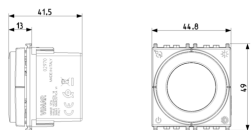

Κατάσταση Προϊόντος

3 - Προϊόν διαχειριζόμεν

Ελάχιστη ποσότητα παραγγελίας

1 NR

Φύλλα, Εγχειρίδια, Τεκμηρίωση

- Πολυγλωσσικό φύλλο οδηγιών Light (625 kb)
- Πολυγλωσσικό φύλλο οδηγιών Full (1398 kb)

Σχέδια

Διαστάσεις

Πίσω πλευρά

3d σχέδιο

Gallery

Τεχνικά δεδομένα

- **Class group:** Stats, switches and controllers
- **Class:** Room thermostat
- **Model:** On/Off
- **Type of power supply:** 230 V AC
- **Connection:** 2-wire
- **With receiver:** No
- **External sensor:** Yes
- **Thermal feedback:** Parallel
- **Control characteristic:** Other
- **Suitable for heating:** Yes
- **Number of heater outputs:** 1
- **Number of cooler outputs:** 1
- **Adjustable differential:** Yes
- **Temperature readable:** Yes
- **With sound indicator:** No
- **Sensor/feeler type:** Resistance sensor
- **Mounting method:** Flush-mounted
- **Number of modules (module system):** 2
- **With display:** Yes
- **Operation:** Turn
- **With tap water circuit:** No
- **Max. contact voltage:** 230 V
- **Max. contact load:** 5 A
- **Degree of protection (IP):** IP20
- **Explosion-proof:** Yes
- **Colour:** Grey
- **RAL-number:** 7024
- **Height:** 49,00 mm
- **Width:** 44,80 mm
- **Depth:** 41,50 mm
- **Diameter:** 0 mm
- **Class of the temperature control:** I

Κωδικός 8007352746343
Ποσότητα 60 NR
Διαστ. 37,5x30x13,5 [cm]
Βάρος 4.924,8 [g]

Κωδικός 8007352658950
Ποσότητα 70 NR
Διαστ. 39,5x30x17 [cm]
Βάρος 5.746 [g]

Legal

Η Vimar διατηρεί το δικαίωμα τροποποίησης ανά πάσα στιγμή και χωρίς προειδοποίηση των χαρακτηριστικών των προϊόντων που αναφέρονται. Η εγκατάσταση πρέπει να πραγματοποιείται από εξειδικευμένο προσωπικό σύμφωνα με τους κανονισμούς που διέπουν την εγκατάσταση του ηλεκτρολογικού εξοπλισμού και ισχύουν στη χώρα όπου εγκαθίστανται τα προϊόντα. Για τις συνθήκες χρήσης των πληροφοριών που παρέχονται στο δελτίο προϊόντος, βλ. [Όροι χρήσης](#).