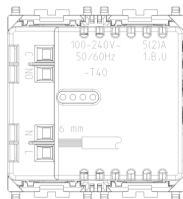

Κατάσταση Προϊόντος

3 - Προϊόν διαχειριζόμεν

Ελάχιστη ποσότητα παραγγελίας

1 NR

Φύλλα, Εγχειρίδια, Τεκμηρίωση

- Πολυγλωσσικό φύλλο οδηγιών Light (625 kb)
- Πολυγλωσσικό φύλλο οδηγιών Full (1398 kb)

Σχέδια

Διαστάσεις

Πίσω πλευρά

3d σχέδιο

Gallery

Τεχνικά δεδομένα

- **Class group:** Stats, switches and controllers
- **Class:** Room thermostat
- **Model:** On/Off
- **Type of power supply:** 230 V AC
- **Connection:** 2-wire
- **With receiver:** No
- **External sensor:** Yes
- **Thermal feedback:** Parallel
- **Control characteristic:** Other
- **Suitable for heating:** Yes
- **Number of heater outputs:** 1
- **Number of cooler outputs:** 1
- **Adjustable differential:** Yes
- **Temperature readable:** Yes
- **With sound indicator:** No
- **Sensor/feeler type:** Resistance sensor
- **Mounting method:** Flush-mounted
- **Number of modules (module system):** 2
- **With display:** Yes
- **Operation:** Turn
- **With tap water circuit:** No
- **Max. contact voltage:** 230 V
- **Max. contact load:** 5 A
- **Degree of protection (IP):** IP20
- **Explosion-proof:** Yes
- **Colour:** Grey
- **RAL-number:** 7024
- **Height:** 49,00 mm
- **Width:** 44,80 mm
- **Depth:** 41,50 mm
- **Diameter:** 0 mm
- **Class of the temperature control:** I

Κωδικός 8007352746343
Ποσότητα 60 NR
Διαστ. 37,5x30x13,5 [cm]
Βάρος 4.924,8 [g]

Κωδικός 8007352658950
Ποσότητα 70 NR
Διαστ. 39,5x30x17 [cm]
Βάρος 5.746 [g]

Legal

Η Vimar διατηρεί το δικαίωμα τροποποίησης ανά πάσα στιγμή και χωρίς προειδοποίηση των χαρακτηριστικών των προϊόντων που αναφέρονται. Η εγκατάσταση πρέπει να πραγματοποιείται από εξειδικευμένο προσωπικό σύμφωνα με τους κανονισμούς που διέπουν την εγκατάσταση του ηλεκτρολογικού εξοπλισμού και ισχύουν στη χώρα όπου εγκαθίστανται τα προϊόντα. Για τις συνθήκες χρήσης των πληροφοριών που παρέχονται στο δελτίο προϊόντος, βλ. [Όροι χρήσης](#).