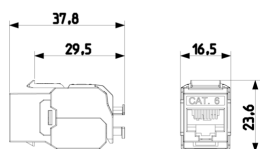

Κοινά εξαρτήματα: Κοννέκτορας RJ45 Cat6 FTP Netsafe

03009.14

Υποδομή εγκατάστασης / Δομημένη καλωδίωση Netsafe / Κοινά εξαρτήματα
/ Συνδετήρες δεδομένων

Κοννέκτορας RJ45 Cat6 FTP Netsafe

Συνδετήρας RJ45 κατ. 6, θωρακισμένος, για πίνακα συνδέσεων 03024.E και 03303.E, καλωδίωση universal T568A/B, 8 επαφές, επαφές κλέμας με διάτρηση μόνωσης χωρίς τη χρήση εργαλείου

Κατάσταση Προϊόντος

3 - Προϊόν διαχειριζόμενο

Ελάχιστη ποσότητα παραγγελίας

8 NR

Σχέδια

Διαστάσεις

Πίσω πλευρά

3d σχέδιο

Τεχνικά δεδομένα

- **Class group:** Data and telecommunication
- **Class:** Modular connector
- **Model:** Bus (jack)
- **Type of connector:** RJ45 8(8)
- **Screened:** Yes
- **Category:** 6
- **Connection type:** Crimp
- **Special tool necessary:** No
- **Suitable for round cable:** Yes
- **Suitable for flat cable:** No
- **Suitable for litz wire conductor:** No
- **Suitable for solid conductors:** No
- **Colour:** Other
- **AWG-range:** 23 - 26

Διαστ. 1,7x2,4x3,8 [cm]

Βάρος 23,1 [g]

Κωδικός 8007352462779

Ποσότητα 8 NR

Διαστ. 13,9x11,9x7,4 [cm]

Βάρος 236 [g]

Legal

Η Vimar διατηρεί το δικαίωμα τροποποίησης ανά πάσα στιγμή και χωρίς προειδοποίηση των χαρακτηριστικών των προϊόντων που αναφέρονται. Η εγκατάσταση πρέπει να πραγματοποιείται από εξειδικευμένο προσωπικό σύμφωνα με τους κανονισμούς που διέπουν την εγκατάσταση του ηλεκτρολογικού εξοπλισμού και ισχύουν στη χώρα όπου εγκαθίστανται τα προϊόντα. Για τις συνθήκες χρήσης των πληροφοριών που παρέχονται στο δελτίο προϊόντος, βλ. [Όροι χρήσης](#).