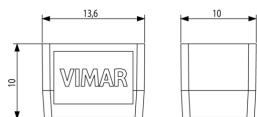

Κατάσταση Προϊόντος

3 - Προϊόν διαχειριζόμεν

Ελάχιστη ποσότητα παραγγελίας

1 NR

Σχέδια

Διαστάσεις

Πίσω πλευρά

3d σχέδιο

Κωδικός 8007352562776
Ποσότητα 1 NR
Διαστ. 1x1,4x1 [cm]
Βάρος 9 [g]

8 007352562783

Κωδικός 8007352562783
Ποσότητα 10 NR
Διαστ. 18,8x13,8x7 [cm]
Βάρος 152,5 [g]

Legal

Η Vimar διατηρεί το δικαίωμα τροποποίησης ανά πάσα στιγμή και χωρίς προειδοποίηση των χαρακτηριστικών των προϊόντων που αναφέρονται. Η εγκατάσταση πρέπει να πραγματοποιείται από εξειδικευμένο προσωπικό σύμφωνα με τους κανονισμούς που διέπουν την εγκατάσταση του ηλεκτρολογικού εξοπλισμού και ισχύουν στη χώρα όπου εγκαθίστανται τα προϊόντα. Για τις συνθήκες χρήσης των πληροφοριών που παρέχονται στο δελτίο προϊόντος, βλ. [Όροι χρήσης](#).