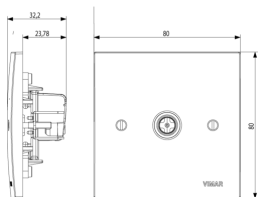

V71701 - Κουτί χωνευτό
στρογγυλό για γ

Σχέδια

Διαστάσεις

Πίσω πλευρά

3d σχέδιο

Τεχνικά δεδομένα

- **Class group:** Antenna and satellite technique
- **Class:** Antenna socket box
- **Model:** End socket
- **Cover:** None
- **Tap loss at 860 MHz:** 0,10 dB
- **Tap loss at 2150 MHz:** 0,20 dB
- **Number of outlets:** 1
- **Suitable for remote power supply:** Yes
- **Type of fastening:** Snap mounting (engagement)
- **Colour:** White
- **RAL-number (similar):** 9003
- **Material:** Plastic

Κωδικός 8007352104778
Ποσότητα 5 NR
Διαστ. 15,9x11,4x8,9 [cm]
Βάρος 466,8 [g]

Legal

Η Vimar διατηρεί το δικαίωμα τροποποίησης ανά πάσα στιγμή και χωρίς προειδοποίηση των χαρακτηριστικών των προϊόντων που αναφέρονται. Η εγκατάσταση πρέπει να πραγματοποιείται από εξειδικευμένο προσωπικό σύμφωνα με τους κανονισμούς που διέπουν την εγκατάσταση του ηλεκτρολογικού εξοπλισμού και ισχύουν στη χώρα όπου εγκαθίστανται τα προϊόντα. Για τις συνθήκες χρήσης των πληροφοριών που παρέχονται στο δελτίο προϊόντος, βλ. [Όροι χρήσης](#).