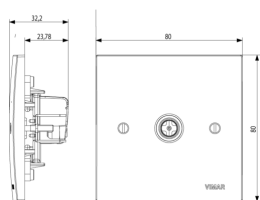

V71701 - Κουτί χωνευτό
στρογγυλό για γ

Σχέδια

Διαστάσεις

Πίσω πλευρά

3d σχέδιο

Τεχνικά δεδομένα

- **Class group:** Antenna and satellite technique
- **Class:** Antenna socket box
- **Model:** End socket
- **Cover:** None
- **Tap loss at 860 MHz:** 0,10 dB
- **Tap loss at 2150 MHz:** 0,20 dB
- **Number of outlets:** 1
- **Suitable for remote power supply:** Yes
- **Type of fastening:** Snap mounting (engagement)
- **Colour:** Beige
- **RAL-number (similar):** 9001
- **Material:** Plastic

Κωδικός 8007352104761
Ποσότητα 5 NR
Διαστ. 15,9x11,4x8,9 [cm]
Βάρος 466,8 [g]

Legal

Η Vimar διατηρεί το δικαίωμα τροποποίησης ανά πάσα στιγμή και χωρίς προειδοποίηση των χαρακτηριστικών των προϊόντων που αναφέρονται. Η εγκατάσταση πρέπει να πραγματοποιείται από εξειδικευμένο προσωπικό σύμφωνα με τους κανονισμούς που διέπουν την εγκατάσταση του ηλεκτρολογικού εξοπλισμού και ισχύουν στη χώρα όπου εγκαθίστανται τα προϊόντα. Για τις συνθήκες χρήσης των πληροφοριών που παρέχονται στο δελτίο προϊόντος, βλ. [Όροι χρήσης](#).