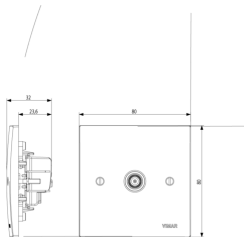

V71701 - Κουτί χωνευτό στρογγυλό για γ

Σχέδια

Διαστάσεις

Πίσω πλευρά

3d σχέδιο

Τεχνικά δεδομένα

- **Class group:** Antenna and satellite technique
- **Class:** Antenna socket box
- **Model:** Loop-through socket
- **Cover:** None
- **Tap loss at 860 MHz:** 10,60 dB
- **Tap loss at 2150 MHz:** 9,90 dB
- **Number of outlets:** 1
- **Through loss at 860 MHz:** 2,20 dB
- **Through loss at 2150 MHz:** 3,40 dB
- **Suitable for remote power supply:** No
- **Type of fastening:** Snap mounting (engagement)
- **Colour:** White
- **RAL-number (similar):** 9003
- **Material:** Plastic

Κωδικός 8007352104792
Ποσότητα 5 NR
Διαστ. 15,9x11,4x8,9 [cm]
Βάρος 518,1 [g]

Legal

Η Vimar διατηρεί το δικαίωμα τροποποίησης ανά πάσα στιγμή και χωρίς προειδοποίηση των χαρακτηριστικών των προϊόντων που αναφέρονται. Η εγκατάσταση πρέπει να πραγματοποιείται από εξειδικευμένο προσωπικό σύμφωνα με τους κανονισμούς που διέπουν την εγκατάσταση του ηλεκτρολογικού εξοπλισμού και ισχύουν στη χώρα όπου εγκαθίστανται τα προϊόντα. Για τις συνθήκες χρήσης των πληροφοριών που παρέχονται στο δελτίο προϊόντος, βλ. [Όροι χρήσης](#).