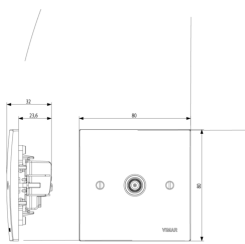

V71701 - Κουτί χωνευτό
στρογγυλό για γ

Σχέδια

Διαστάσεις

Πίσω πλευρά

3d σχέδιο

Τεχνικά δεδομένα

- **Class group:** Antenna and satellite technique
- **Class:** Antenna socket box
- **Model:** Loop-through socket
- **Cover:** None
- **Tap loss at 860 MHz:** 10,60 dB
- **Tap loss at 2150 MHz:** 9,90 dB
- **Number of outlets:** 1
- **Through loss at 860 MHz:** 2,20 dB
- **Through loss at 2150 MHz:** 3,40 dB
- **Suitable for remote power supply:** No
- **Type of fastening:** Snap mounting (engagement)
- **Colour:** Beige
- **RAL-number (similar):** 9001
- **Material:** Plastic

Κωδικός 8007352104785
Ποσότητα 5 NR
Διαστ. 15,9x11,4x8,9 [cm]
Βάρος 518,1 [g]

Legal

Η Vimar διατηρεί το δικαίωμα τροποποίησης ανά πάσα στιγμή και χωρίς προειδοποίηση των χαρακτηριστικών των προϊόντων που αναφέρονται. Η εγκατάσταση πρέπει να πραγματοποιείται από εξειδικευμένο προσωπικό σύμφωνα με τους κανονισμούς που διέπουν την εγκατάσταση του ηλεκτρολογικού εξοπλισμού και ισχύουν στη χώρα όπου εγκαθίστανται τα προϊόντα. Για τις συνθήκες χρήσης των πληροφοριών που παρέχονται στο δελτίο προϊόντος, βλ. [Όροι χρήσης](#).